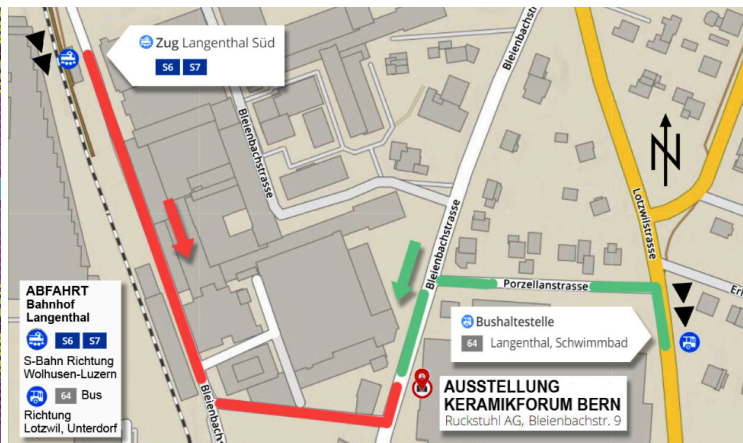

AUSSTELLUNG 2022 KERAMIKFORUMBERN

zu Gast bei

www.keramikforum-bern.ch

WERK20 | PORZELLAN

Bleienbachstrasse 9 · 4901 Langenthal

Vernissage Freitag, 16. September · 18 – 21 h
mit Apéro riche und **Musik von Magnus & Luzius**

Samstag, 17. September · 11 – 18 h

Sonntag, 18. September · 11 – 17 h

an beiden Tagen Café, Bar, Crêpes

Sonderausstellung zum Thema «Textur»

Sabine Aeschlimann
Susanne Beck-Burg
Brigitta Briner
Michèle Cesta
Barbara Etter-Hegglin
Erika Fankhauser-Schürch
Martin Freiburghaus
Doris Hirzel
Gabriela Hollenstein
Sibylle Käser
Patrick King

Lavabo Lavabelle
Annemarie Maillat
Michaela Poglajen
Gaëtan Rochoux
Aschi Rüfenacht
Leoni Schaffner
Jürg Schneider Bachmann
Taha Sherif
Sarah-Maria Steiner
Christiane Straub
Linda Wyss

Illustration: Jutta Galizia